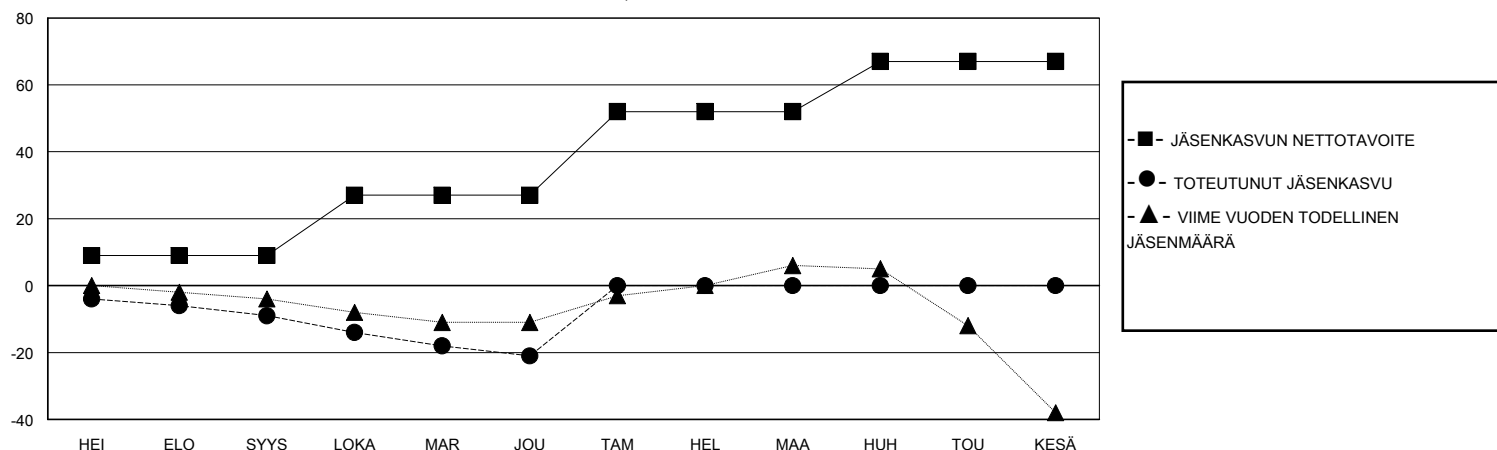

MONTHLY MEMBERSHIP PROGRESS REPORT

District 107 F

Results as of: 12/31/2023

GMT:

SIJAINTI FINLAND

GMT VAALIPIIRI

Klubit				jäsentä			
TULOKSET 2023-2024				TULOKSET 2023-2024			
NELJÄNNES	UUDEN KLUBIN TAVOITE	UUDET KLUBIT	LOPETETUT KLUBIT	NELJÄNNES	JÄSENKASVUN NETTOTAVOITE	TOTEUTUNUT JÄSENKASVU	POISTETUT JÄSENET (mukaan lukien siirrot)
HEI/ELO/SYYS	0	0	1	HEI/ELO/SYYS	9	8	16
LOKA/MAR/JOU	0	0	0	LOKA/MAR/JOU	18	11	23
TAM/HEL/MAA	0	0	0	TAM/HEL/MAA	25	0	0
HUH/TOU/KESÄ	1	0	0	HUH/TOU/KESÄ	15	0	0

TAVOITTEET JA UUDET KLUBIT, KUMULATIIVINEN

TAVOITTEET JA JÄSENET, KUMULATIIVINEN

LAKKAUTETUT KLUBIT: 1

14 CLUBS OF 57 LISÄNNYT YHDEN TAI USEAMMAN UUTTA JÄSENTÄ

SUKUPUOLIJAKAUMA

MIES 1,105 (83.52%)
NAINEN 218 (16.48%)