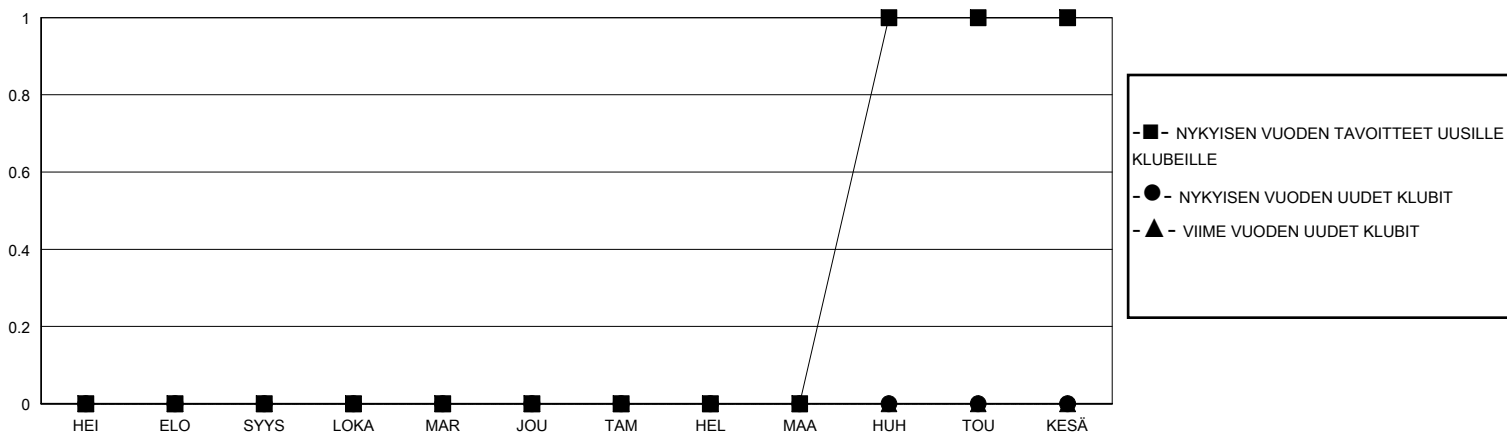

MONTHLY MEMBERSHIP PROGRESS REPORT

District 107 F

Results as of: 12/31/2023

GMT:

SIJAINTI FINLAND

GMT VAALIPIIRI

Klubit				jäsentä			
TULOKSET 2023-2024				TULOKSET 2023-2024			
NELJÄNNES	UUDEN KLUBIN TAVOITE	UUDET KLUBIT	LOPETETUT KLUBIT	NELJÄNNES	JÄSENKASVUN NETTOTAVOITE	TOTEUTUNUT JÄSENKASVU	POISTETUT JÄSENET (mukaan lukien siirrot)
HEI/ELO/SYYS	0	0	1	HEI/ELO/SYYS	9	8	16
LOKA/MAR/JOU	0	0	0	LOKA/MAR/JOU	18	11	23
TAM/HEL/MAA	0	0	0	TAM/HEL/MAA	25	0	0
HUH/TOU/KESÄ	1	0	0	HUH/TOU/KESÄ	15	0	0

TAVOITTEET JA UUDET KLUBIT, KUMULATIIVINEN

TAVOITTEET JA JÄSENET, KUMULATIIVINEN

LAKKAUTETUT KLUBIT: 1

14 CLUBS OF 57 LISÄNNYT YHDEN TAI USEAMMAN UUTTA JÄSENTÄ

SUKUPUOLIJAKAUMA

MIES 1,105 (83.52%)
NAINEN 218 (16.48%)